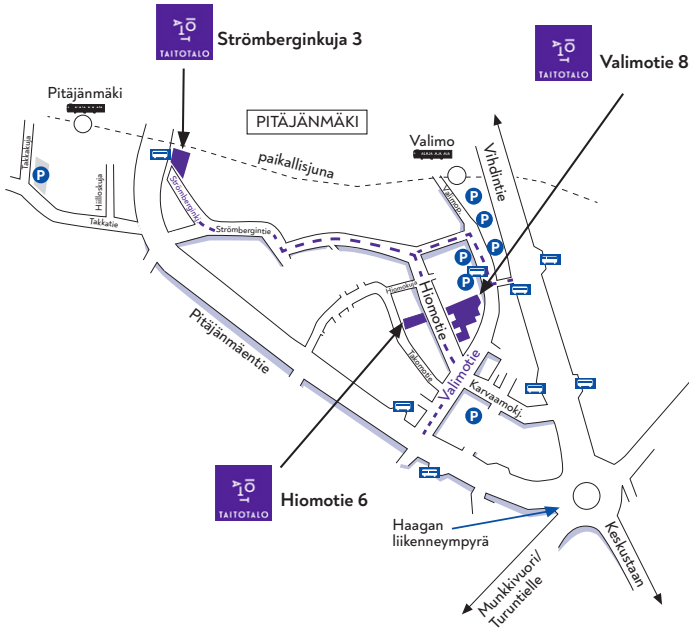

Taitotalon toimipisteet Pitäjänmäellä

Kartta suurempana kääntöpuolella

Valimotie 8
00380 Helsinki

Hiomotie 6
00380 Helsinki

Strömberginkuja 3
00380 Helsinki

Pysäköinti Pitäjänmäellä

Pitäjänmäen toimipisteisiimme (Valimotie 8, Strömberginkuja 3 ja Hiomotie 6) on erinomaiset juna- ja bussiyhteydet. Suosittelemme ensisijaisesti saapumaan paikalle julkisilla kulkuneuvoilla. Katso ajantasaiset yhteydet [HSL:n Reittioppaasta](#).

Taitotalolla on vain rajallisesti omia pysäköintipaikkoja. Opiskelijoiden pysäköinti ainoastaan Hiomotie 1:n kautta ajettavassa hallissa (ajoliuska). Huomioithan sisäänkäynnissä onko hallissa tilaa, pääsy halliin ainoastaan koodilla. Toimipisteidemme läheisyydestä löytyy myös yleisiä maksullisia pysäköintialueita.

Liikuntaesteisille pysäköinti pihalla tai parkkihallissa paikka nro 14 (ajo sisään Valimotien puolelta). Kulku rakennukseen C-portaan hissillä Kongressikeskuksen sisäänkäynnistä.

Valimotien ja Hiomotien läheisyydessä

Aimo Park (Q-Park)

- Hiomotie 6, 10 paikkaa
- Valimotie 12, 250 paikkaa
- Valimotie 21, 307 paikkaa
- Höyläämötie 1, 400 paikkaa

Autoparkki

- Valimotie 10
- Valimotie 23
- Valimotie 25–27

Liikuntaesteisille pysäköinti pihalla tai parkkihallissa paikka nro 14 (ajo sisään Valimotien puolelta). Kulku rakennukseen C-portaan hissillä.

Strömberginkujan läheisyydessä

Pitäjänmäen liityntäpysäköinti Takkakujalla, noin 500 m

Myös kadunvarsipaikkoja löytyy Strömberginkujan ja Valimotien läheisyydestä. Pihalla yksi merkattu paikka liikuntaesteisille, rakennus on muuten esteetön

Pysäköinti tapahtuu aina kuljettajan vastuulla.

Tervetuloa!