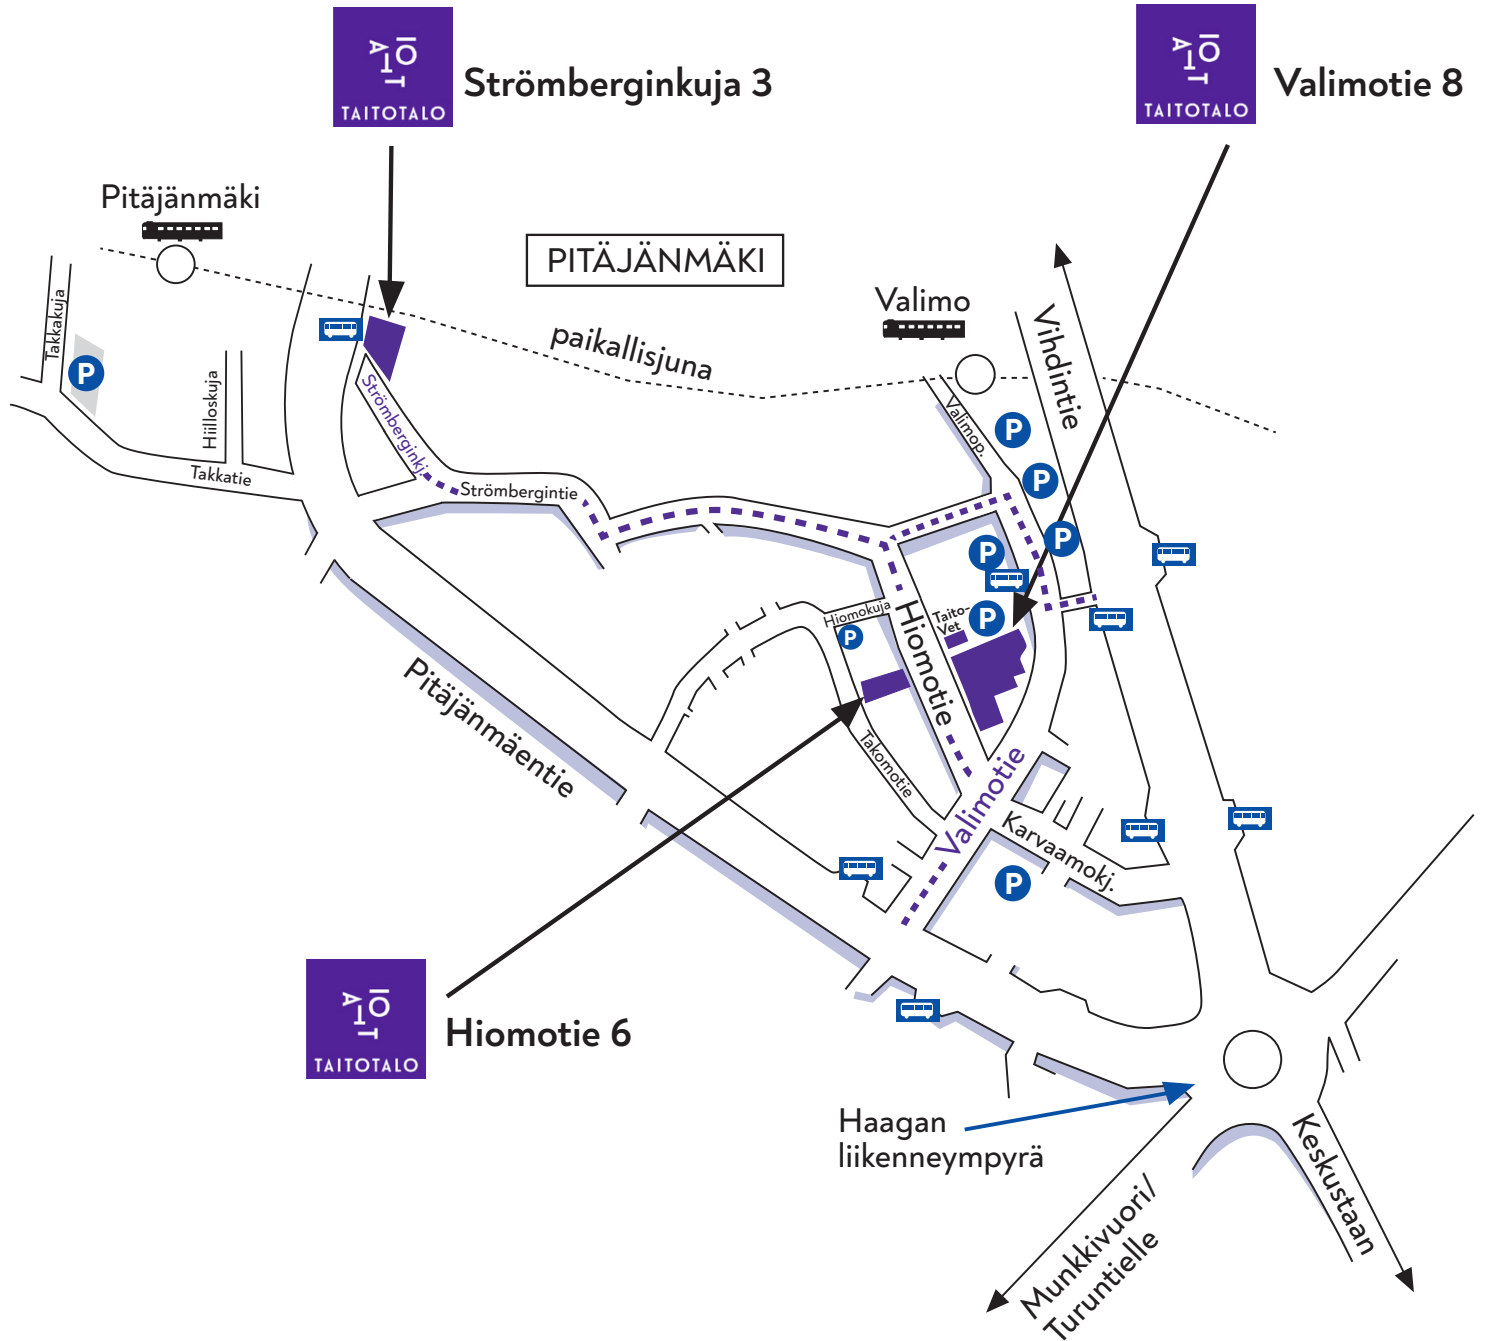

Taitotalon toimipisteet Pitäjänmäellä