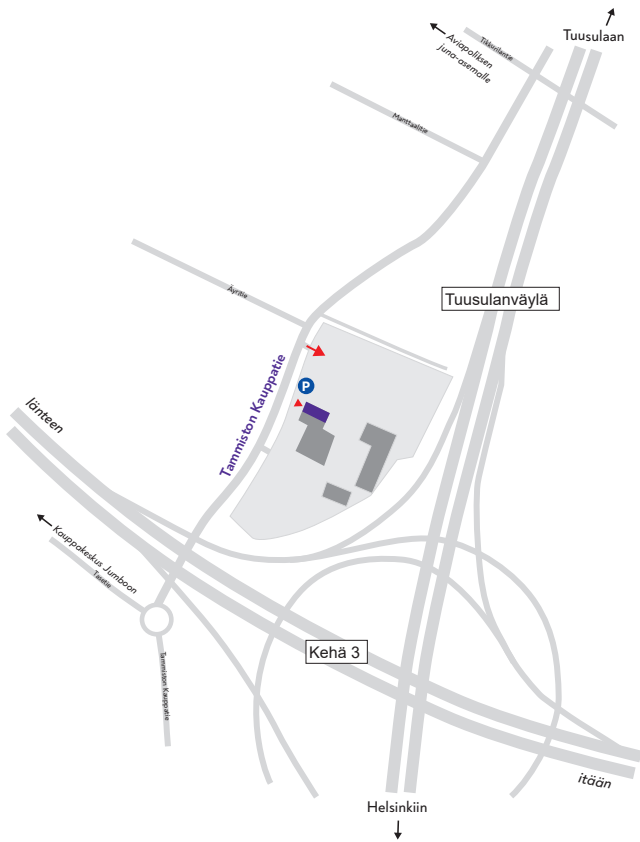

Taitotalon toimipiste Tammistossa

Kartta suurempana kääntöpuolella